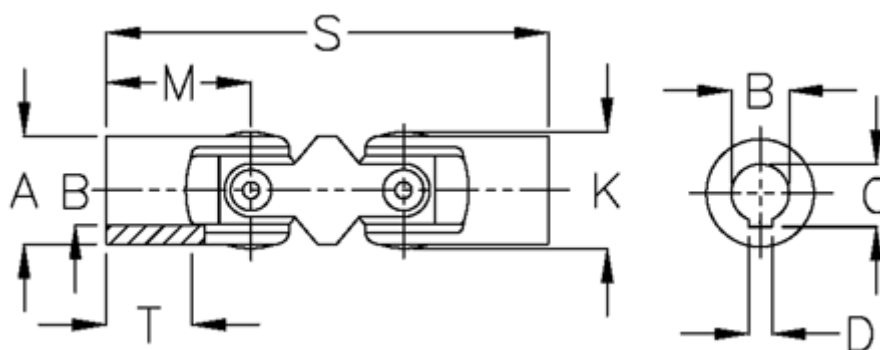

Varenummer: 07725303
Beskrivelse: Dobbelt krydsled med glideleje
0.725.303

Mål

A	= 25	T = 22
B H7	= 16	
C	= 18.3	
D	= 5	
K	= 26.5	
M	= 37	
MD max. Nm	= 30	
s	= 104	